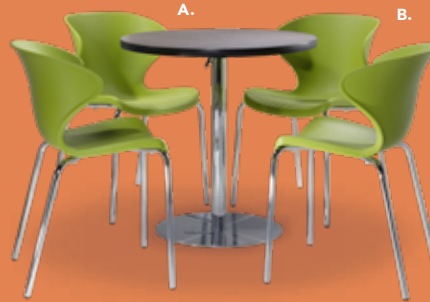

A) 30BEHC Blue Hydraulic Café Table
(chrome base, blue top)
30" RND 29" H

B) MALGRY Malba Chair
(gray)
20" L 20" D 32" H

A) 30MAHC Madison Hydraulic Café Table
(chrome base, gray acajou top)
30" RND 29" H