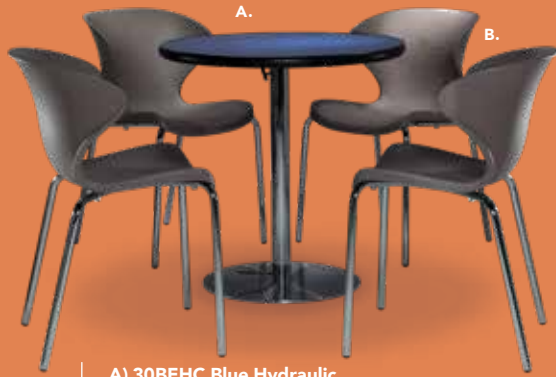

A) 30BEHC Blue Hydraulic Café Table
(chrome base, blue top)
30" RND 29" H

B) MALGRY Malba Chair
(gray)
20" L 20" D 32" H

A) 30MAHC Madison Hydraulic Café Table
(chrome base, gray acajou top)
30" RND 29" H