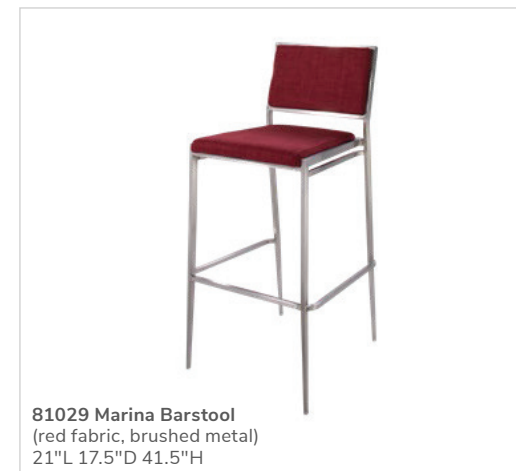

8101007  
Chelsea Barstool  
(gray, black base)  
18.5"L 22"D 46"H

8101021  
Chelsea Barstool  
(orange, black base)  
18.5"L 22"D 46"H

8101008  
Chelsea Barstool  
(walnut, black base)  
18.5"L 22"D 46"H

# Barstools

A timeless silhouette reliable for any setting.

**81026 Marina Barstool**  
(ocean blue fabric, brushed metal)  
21"L 17.5"D 41.5"H

**81028 Marina Barstool**  
(brown fabric, brushed metal)  
21"L 17.5"D 41.5"H