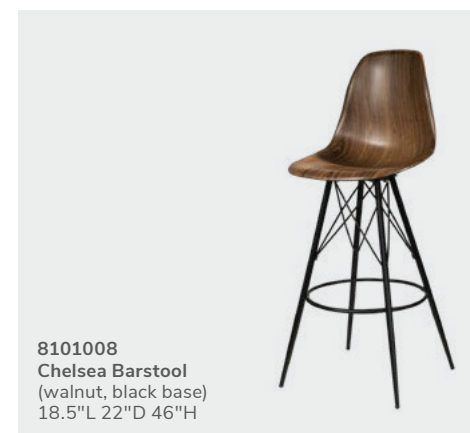

# Barstools

Elevate your space with bold colors.

8101019  
Chelsea Barstool  
(blue, black base)  
18.5"L 22"D 46"H

8101006  
Chelsea Barstool  
(black, black base)  
18.5"L 22"D 46"H

8101020  
Chelsea Barstool  
(yellow, black base)  
18.5"L 22"D 46"H

8101007  
Chelsea Barstool  
(gray, black base)  
18.5"L 22"D 46"H

8101021  
Chelsea Barstool  
(orange, black base)  
18.5"L 22"D 46"H

8101008  
Chelsea Barstool  
(walnut, black base)  
18.5"L 22"D 46"H