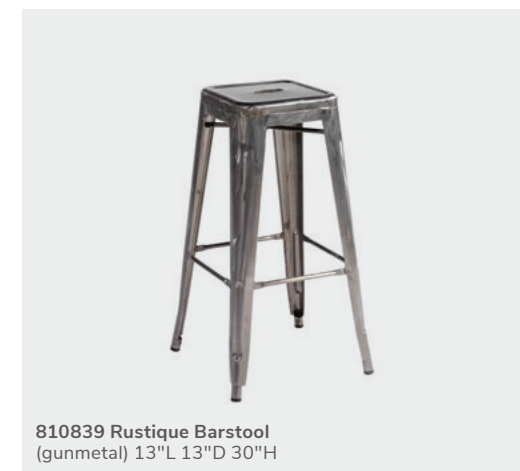

**810840 Zoey Barstool**  
(white vinyl, chrome) 15"L 16"D 30-34.75"H

**810860 Laguna Barstool**  
(maple, chrome) 18"L 20"D 47"H

**810871 Lift Barstool**  
(black vinyl, chrome) 15"RND 23-33.5"H

**71088 Black Diamond Stool**  
(black) 22"W X 18"L X 46"H