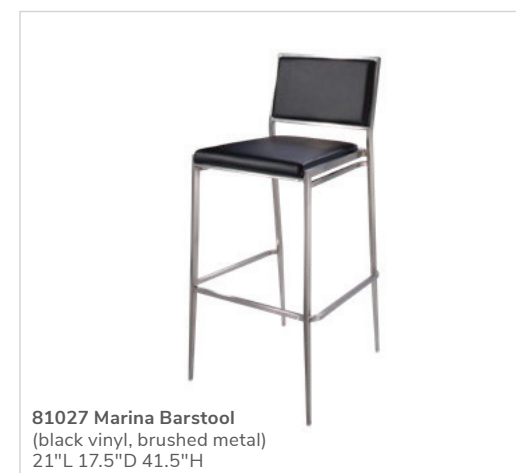

81029 Marina Barstool
(red fabric, brushed metal)
21"L 17.5"D 41.5"H

81027 Marina Barstool
(black vinyl, brushed metal)
21"L 17.5"D 41.5"H